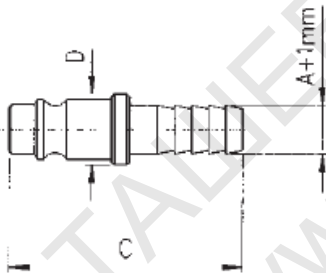

ТЕХНИЧЕСКА ХАРАКТЕРИСТИКА

265

INNESTO CON PORTAGOMMA A RESCA - PLUG WITH REST FOR RUBBER HOSE

ЩЕК ЩУЦЕР – за гумен маркуч

Характеристики:

A	B	C	D	CH	Conf. Pack.
6	-	39.5	12	-	25
8	-	39.5	12	-	25
10	-	42.5	14	-	25
12	-	42.5	16	-	25

размери

бр.опаковка